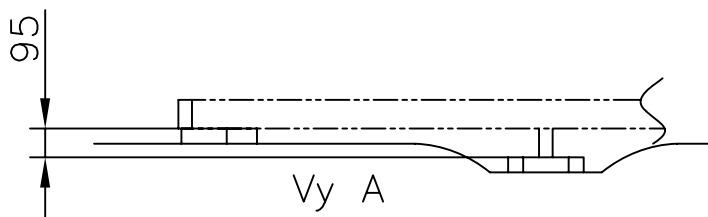

Plintritning

2007-01-29

Blålockan 20m² med veranda

(Diagonalmått = 8213)

Plintar under bärlinorna placeras 95mm lägre än övriga plintar

Alt.2 Block/platta eller dyl.