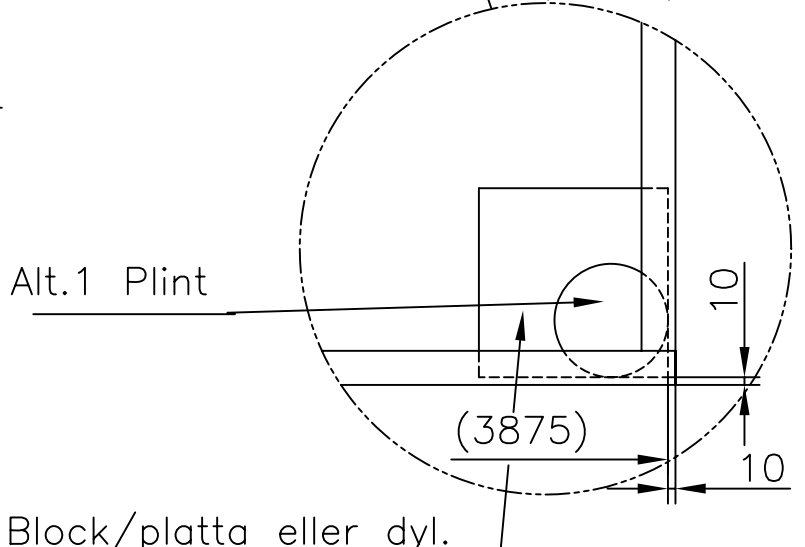

Plintritning

2007-01-29

Blålockan 20m² med veranda

(Diagonalmått = 8213)

Plintar under bärlinorna placeras 95mm lägre än övriga plintar

Alt.2 Block/platta eller dyl.