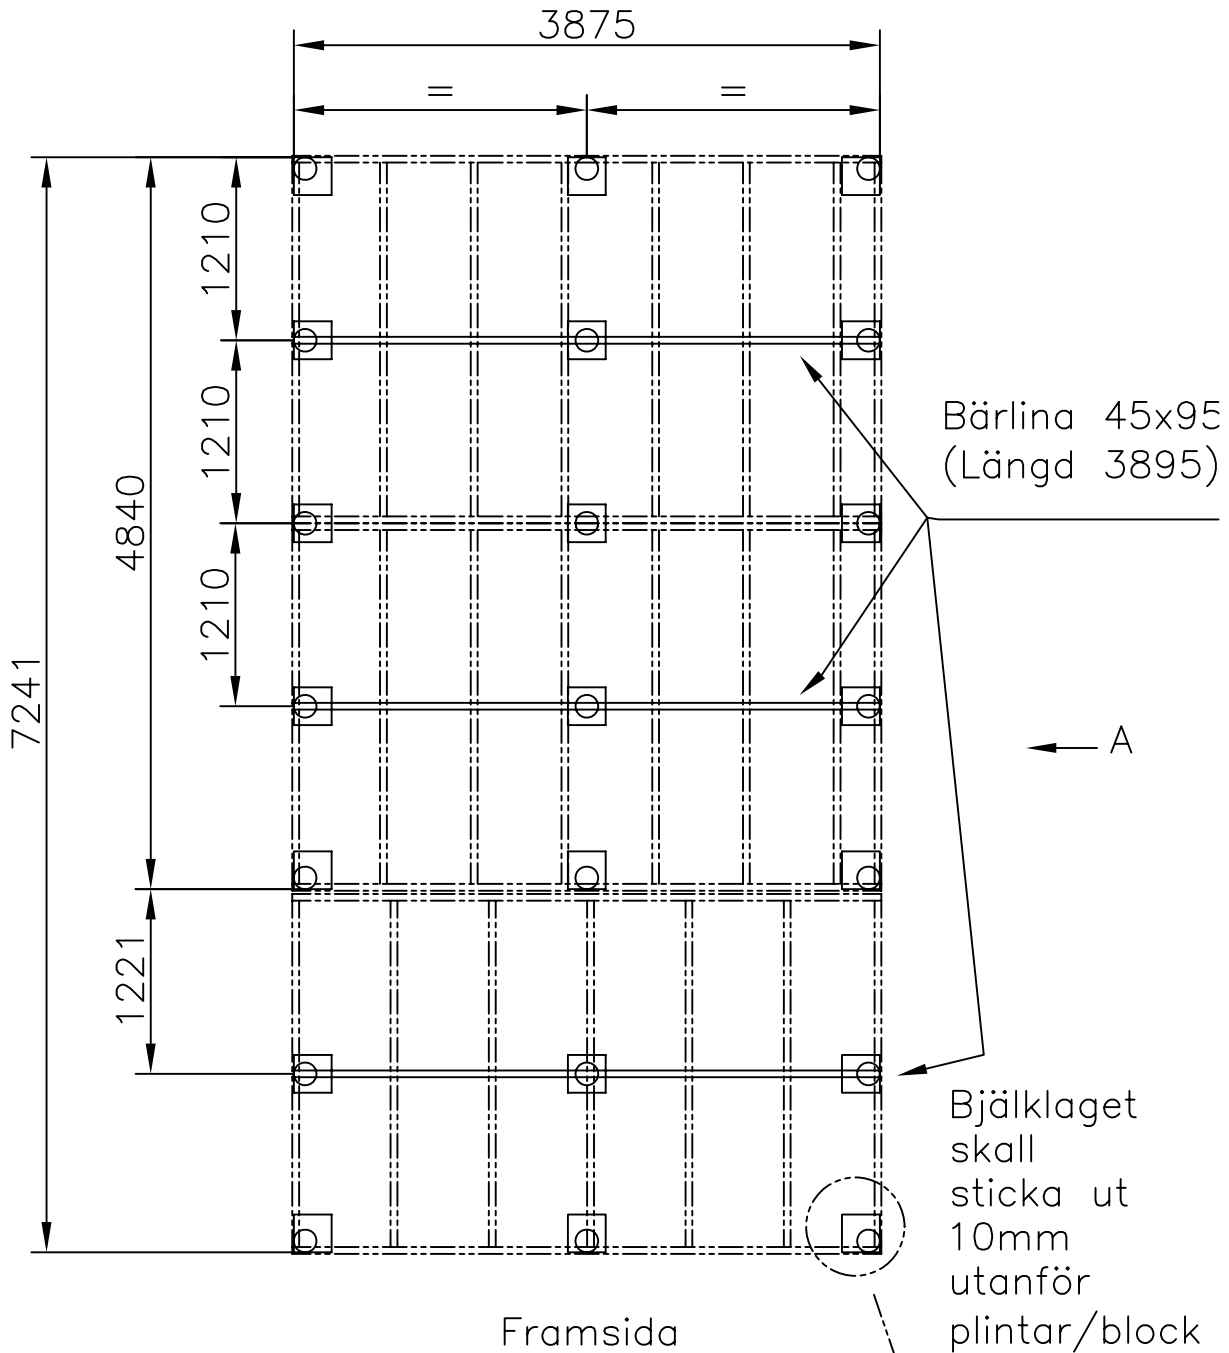

Plintritning

2007-01-29

Blålockan 20m² med veranda

(Diagonalmått = 8213)

Plintar under bärlinorna placeras 95mm lägre än övriga plintar

Alt.2 Block/platta eller dyl.